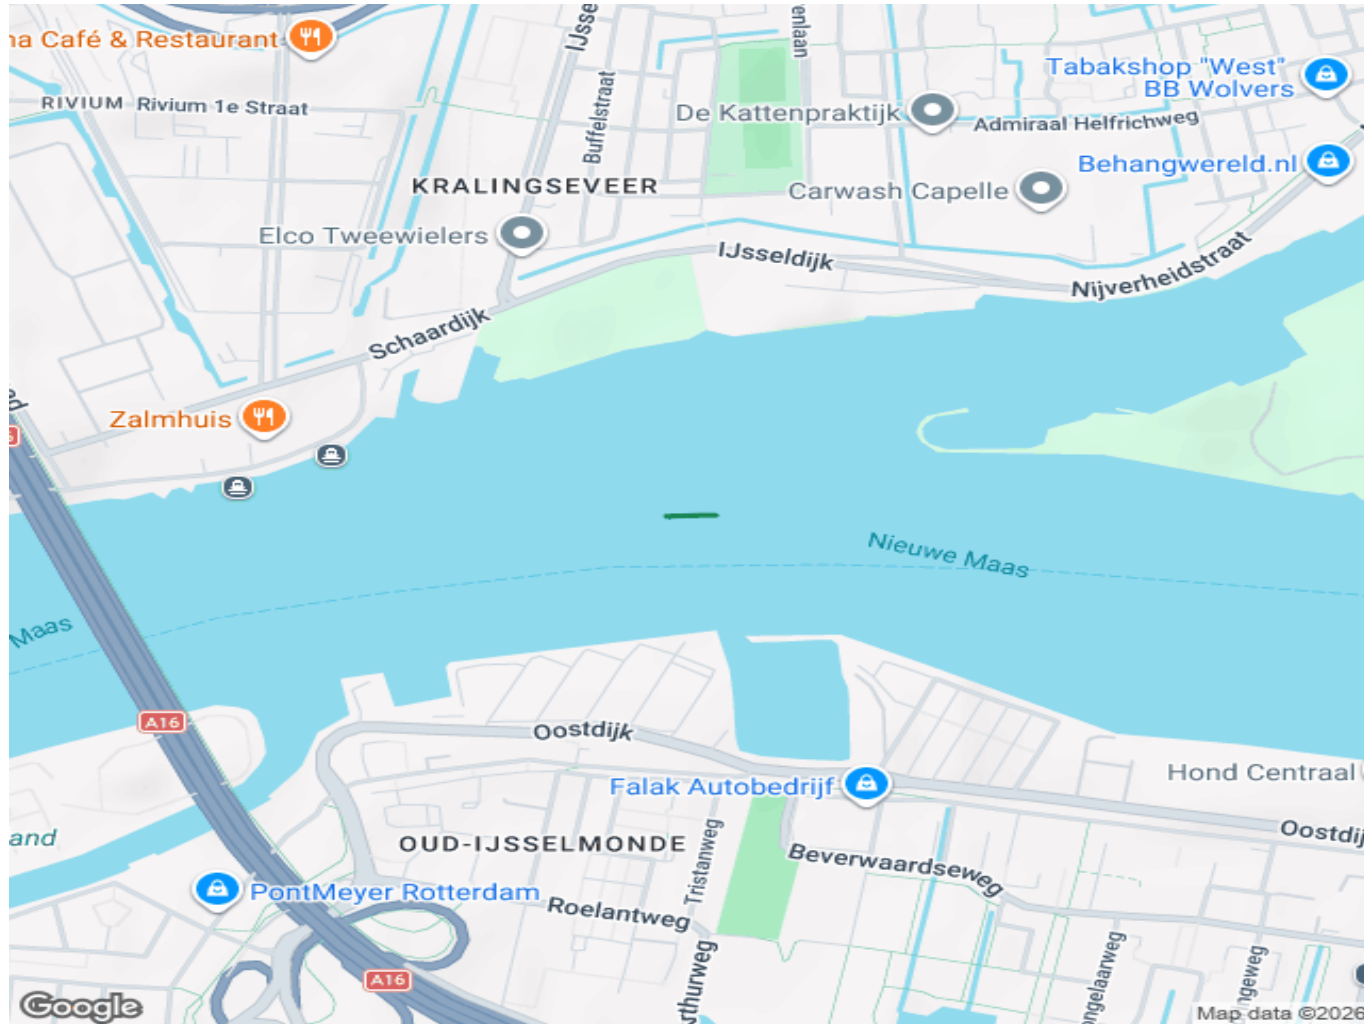

●
WBE
Schieland

Werkgebied Schieland

Bron: Google Maps (Static Maps API) - Kaart gegenereerd op 13-04-2026 om 07:02:54 uur.